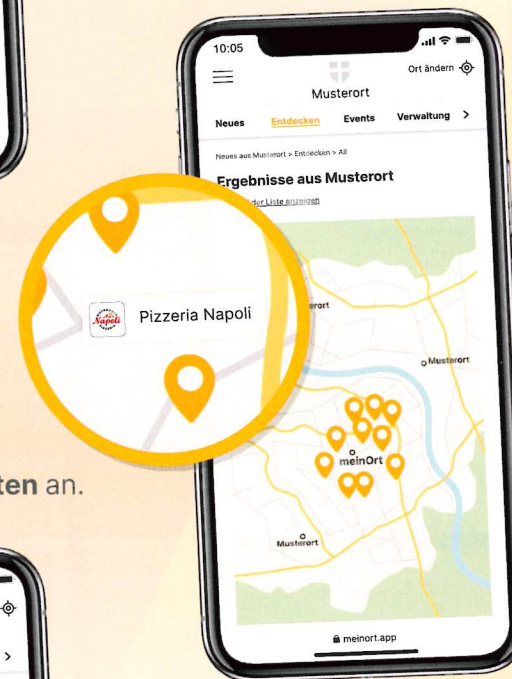

Ob neu in der Gemeinde oder zu Besuch. Die wichtigsten Eckdaten der Gemeinde kann man in der Web-App ebenfalls sehen.

Unter dem Menüpunkt „Entdecken“ findest Du alles, was die Gemeinde an Infrastruktur anbietet sowie Infos und Kontakte zu lokalen Unternehmen und Vereinen. So wird Dir ein schneller Überblick ermöglicht.

Eine Gemeinde außerhalb Deines Ortes wird schnell zu „meinOrt“.

Du interessierst Dich für weitere Orte, dann lege Dir bis zu **5 Favoriten** an.