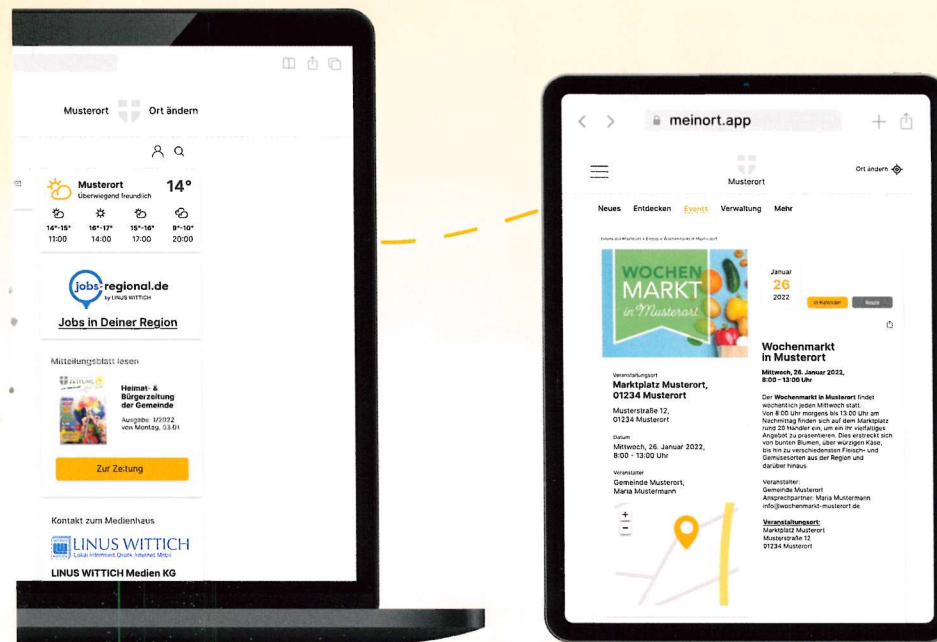

Weitere Informationen erhältst Du bei Deinem Medienberater.

Was ist meinOrt-Entdecken?

Mit meinOrt-Entdecken hast Du die Möglichkeit, Dich in Deiner Heimatgemeinde mit einem eigenen Eintrag schnell, unkompliziert und zeitgemäß zu präsentieren.

Der Basis-Eintrag kann genutzt werden von:

- Unternehmen
- Vereinen & Verbänden
- Kitas & Schulen
- Kirchen & Organisationen
- wichtigen Einrichtungen
- touristischen Sehenswürdigkeiten

Woher kommen die Inhalte?

Die Inhalte stammen aus unterschiedlichsten verlässlichen Quellen. Vor allem aus den Amts- und Mitteilungsblättern der LINUS WITTICH-Mediengruppe, die wir zum Teil seit vielen Jahrzehnten herausgeben. Sie sind eine bewährte und beliebte Plattform, vor allem von Redakteur(inn)en und ehrenamtlichen Bürgerreporter(inn)en aus der Gemeinde.

Entdecke Deinen Ort unter meinort.app

Entdecke Deinen Ort

Erhalte Push-Nachrichten zu Deinem Hauptort und sei so immer auf dem Laufenden. Ob Pandemie, Straßensperrung oder Wasserrohrbruch – mit der meinOrt-Web-App von LINUS WITTICH hast Du einen direkten Draht zu Deiner Gemeinde.