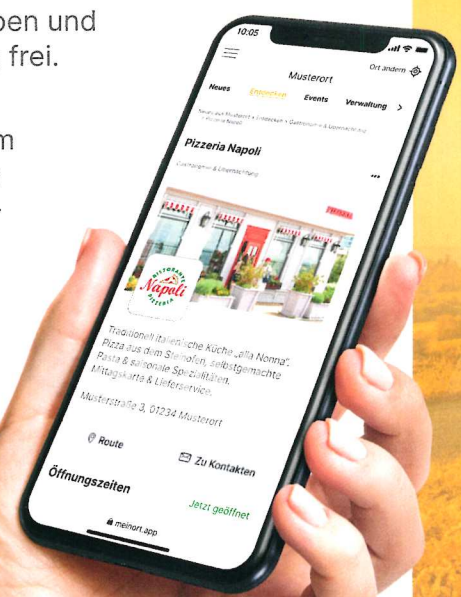

Wie kann ich meinen Basis-Eintrag erstellen?

1

Registriere Dich als User direkt in der Web-App unter **meinort.app/jetzt-mitmachen**

2

Fülle das Formular mit Deinen Eckdaten aus. Folgende Informationen stehen Dir kostenfrei zur Verfügung:

- /// Name
- /// Anschrift
- /// Logo
- /// Titelbild
- /// Öffnungszeiten (bzw. Trainings- oder Probezeiten)
- /// Kurzprofil

3

Wir prüfen Deine Eingaben und schalten Deinen Eintrag frei.

4

Mache mehr aus Deinem Basis-Eintrag mit einem Upgrade zum Premium-Eintrag mit zahlreichen Möglichkeiten durch Premium-Module, wie z.B. „Präsentation“, „Angebot“, „Events“ und vielem mehr.

Weitere Informationen erhältst Du bei Deinem Medienberater.