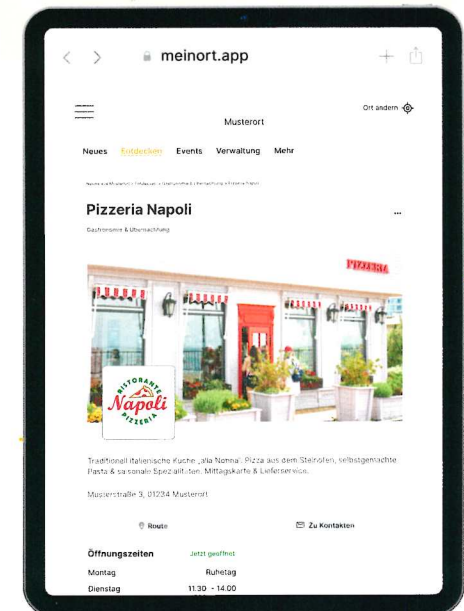

Auch das Hochladen von Bildern ist möglich. So ist die Kommunikation keine Einbahnstraße.

Erreiche Deine Zielgruppe jederzeit und überall – sei Teil der „meinOrt-Gemeinschaft“!

Dein Kunde kann barrierefrei mit Dir in Kontakt treten:

- präsentiere Dich mit Logo, Bild und Öffnungszeiten.
- stelle Dich mit einer Kurzbeschreibung vor und werde über die Volltextsuche gefunden.
- teile Deinen Eintrag mit Freunden und Bekannten.

Darüber hinaus gibt es zahlreiche weitere Möglichkeiten durch Buchung von Premium-Modulen. Nähere Informationen hierzu erhältst Du bei Deinem Medienberater.