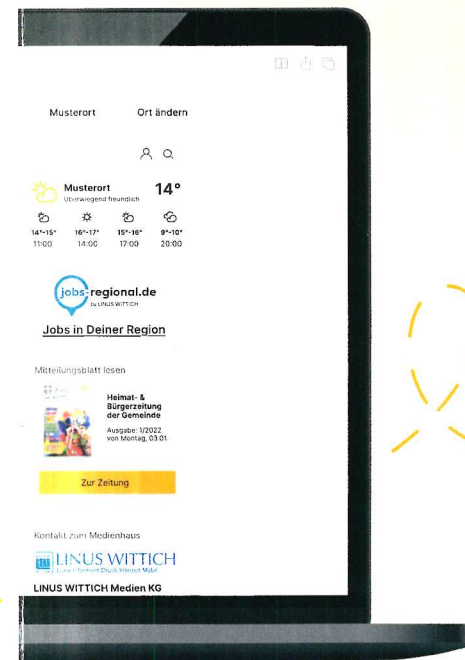

Auch das Hochladen von Bildern ist möglich. So ist die Kommunikation keine Einbahnstraße.

Erreiche Deine Zielgruppe jederzeit und überall – sei Teil der „meinOrt-Gemeinschaft“!

Dein Kunde kann barrierefrei mit Dir in Kontakt treten:

- präsentiere Dich mit Logo, Bild und Öffnungszeiten.
- stelle Dich mit einer Kurzbeschreibung vor und werde über die Volltextsuche gefunden.
- teile Deinen Eintrag mit Freunden und Bekannten.

Darüber hinaus gibt es zahlreiche weitere Möglichkeiten durch Buchung von Premium-Modulen. Nähere Informationen hierzu erhältst Du bei Deinem Medienberater.