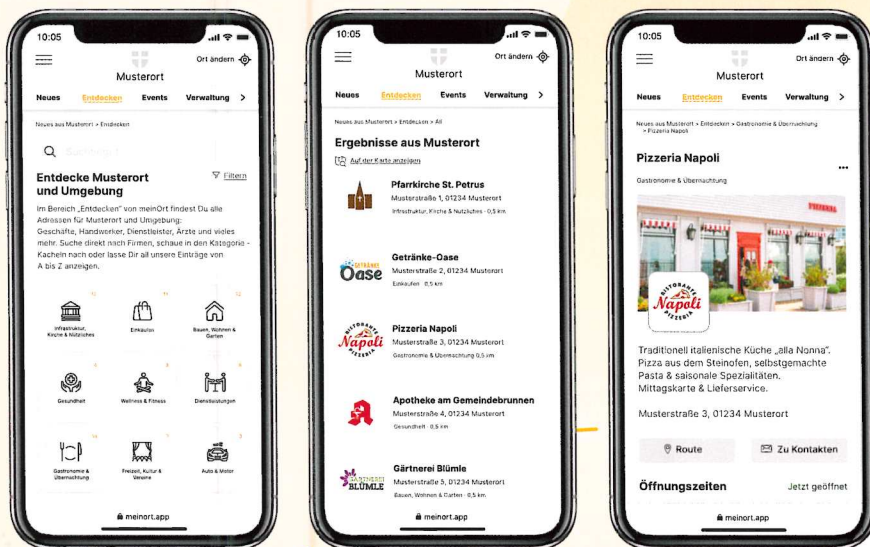

Weitere Informationen erhältst Du bei Deinem Medienberater.

Was ist meinOrt-Entdecken?

Mit meinOrt-Entdecken hast Du die Möglichkeit, Dich in Deiner Heimatgemeinde mit einem eigenen Eintrag schnell, unkompliziert und zeitgemäß zu präsentieren.

Der Basis-Eintrag kann genutzt werden von:

- Unternehmen
- Vereinen & Verbänden
- Kitas & Schulen
- Kirchen & Organisationen
- wichtigen Einrichtungen
- touristischen Sehenswürdigkeiten

Woher kommen die Inhalte?

Die Inhalte stammen aus unterschiedlichsten verlässlichen Quellen. Vor allem aus den Amts- und Mitteilungsblättern der LINUS WITTICH-Mediengruppe, die wir zum Teil seit vielen Jahrzehnten herausgeben. Sie sind eine bewährte und beliebte Plattform, vor allem von Redakteur(inn)en und ehrenamtlichen Bürgerreporter(inn)en aus der Gemeinde.

Entdecke Deinen Ort unter meinort.app

Entdecke Deinen Ort

Erhalte Push-Nachrichten zu Deinem Hauptort und sei so immer auf dem Laufenden. Ob Pandemie, Straßensperrung oder Wasserrohrbruch – mit der meinOrt-Web-App von LINUS WITTICH hast Du einen direkten Draht zu Deiner Gemeinde.