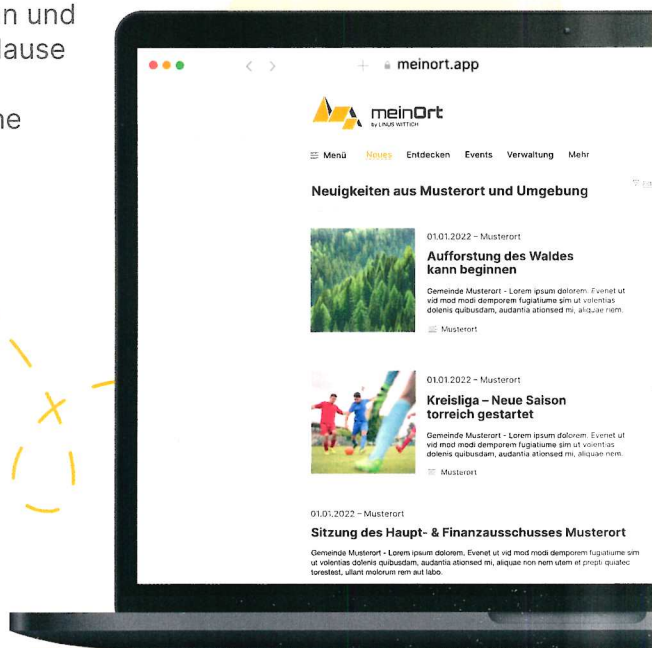

LINUS WITTICH Medien KG
Röbeler Straße 9
17209 Sietow
www.wittich.de

info@wittich-sietow.de

Keine
Neuigkeiten
mehr
verpassen.

Das ist meinOrt.

DIGITAL & MOBIL

- Neuigkeiten aus Deinem Ort
- Veranstaltungen in Deinem Ort
- Leben in Deinem Ort

meinOrt
by LINUS WITTICH

Neuigkeiten aus Deinem Ort

Sei bei allem, was vor Deiner Haustür passiert, hautnah mit dabei.

Veranstaltungen in Deinem Ort

Es ist bald Wochenende und Deine Familie hat noch keine Pläne? Informiere Dich über regionale Veranstaltungen in der meinOrt-Web-App.

Leben in Deinem Ort

Neu zugezogen oder ein Anliegen an Deinen Ort? Informiere Dich vorab in der meinOrt-Web-App über die passenden Ansprechpartner. Suche nicht mehr lange nach relevanten lokalen Informationen – finde sie mit der meinOrt-Web-App. Dein Lieblingsunternehmen, Dein Verein, mit meinOrt bist Du bestens informiert.

Entdecke die meinOrt-Web-App von LINUS WITTICH, wann und wo Du willst. Egal ob zu Hause an Deinem Rechner oder unterwegs mit Smartphone oder Tablet.

Wie kann ich meinen Basis-Eintrag erstellen?

1

Registriere Dich als User direkt in der Web-App unter **meinort.app/jetzt-mitmachen**